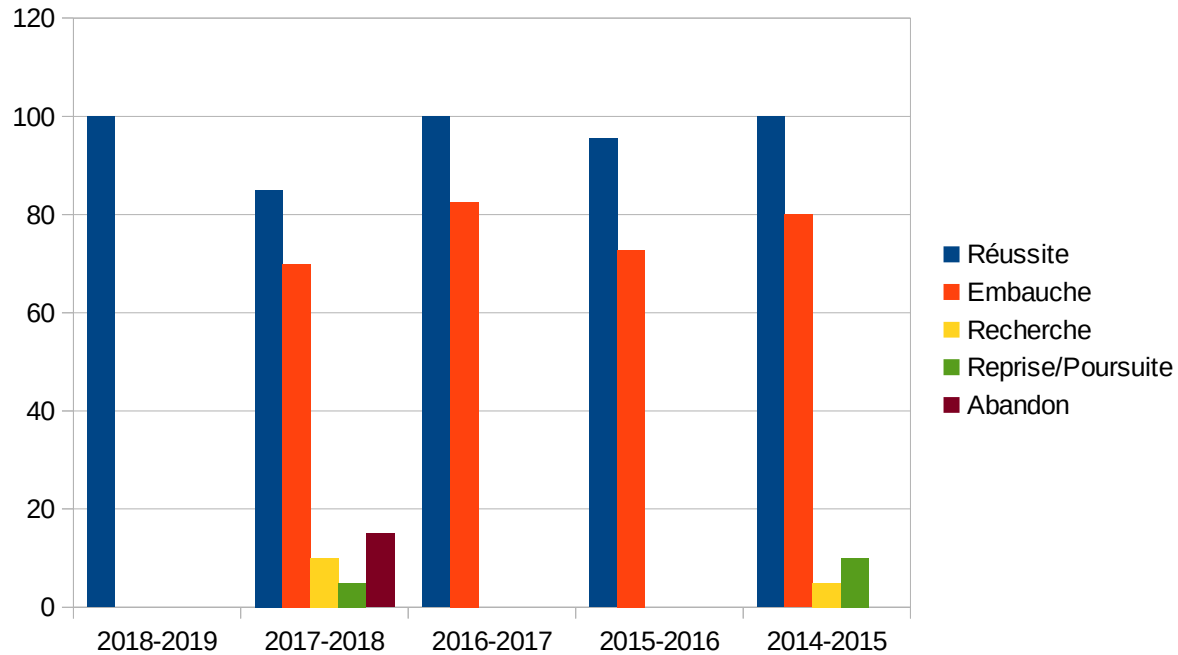

Lycée

Automates et logiciels Siemens

Pupitres opérateurs Siemens

# Effectifs les 5 dernières promotions

►► Effectif global :  
Stable autour de 22

►► Origine :  
BTS CRSA Besançon ~ 40 %  
BTS CRSA environ ~ 20 %  
DUT GEII environ ~ 20 %  
BTS autres ~ 10 %

►► Effectif apprenti :  
Croissant

►► Attractivité pour les filles :  
au mieux 1 fille par promotion

# Taux de réussite des 5 dernières promotions

►► Réussite = obtention de la LP

►► Embauche = le jour de la soutenance => généralement en restant dans l'entreprise

►► Recherche = généralement après un refus de rester