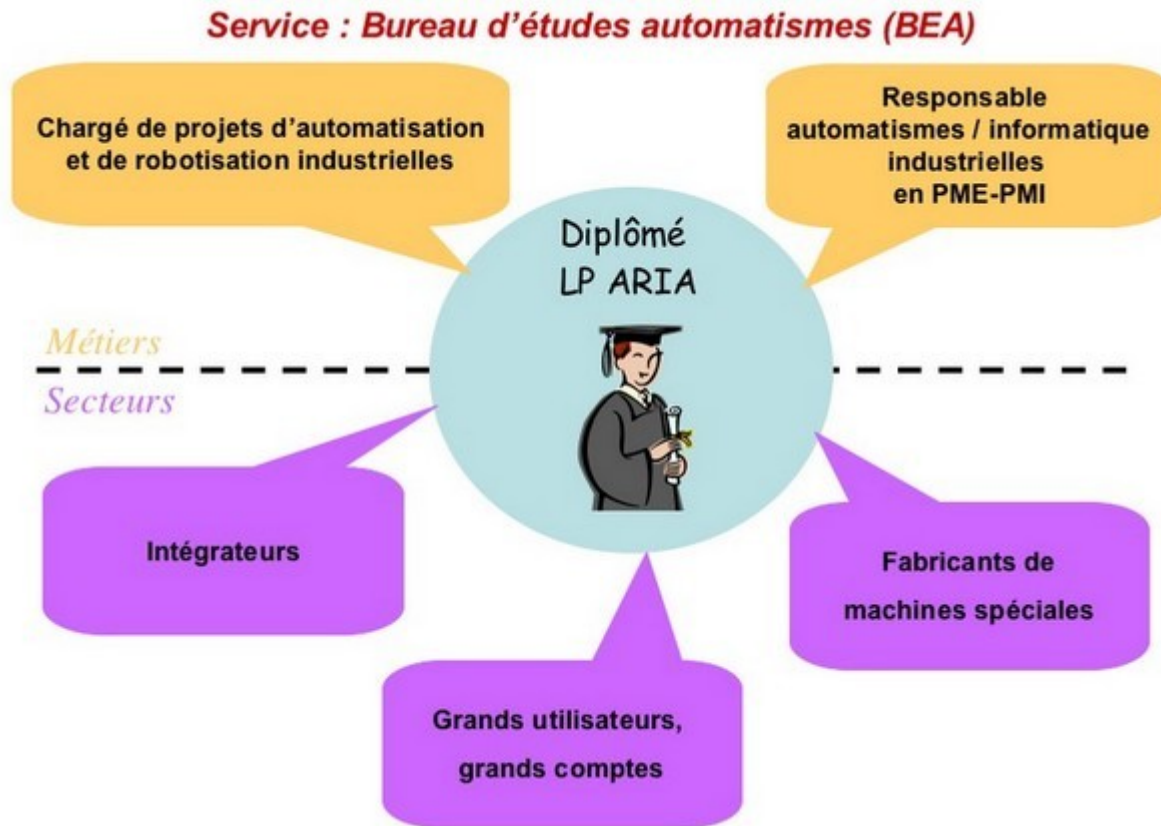

Métiers et secteurs visés